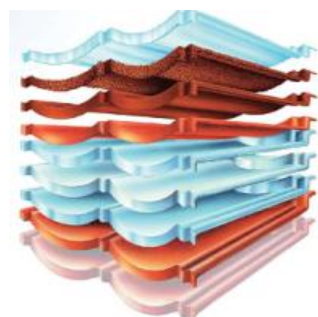

СТРУКТУРА КОМПОЗИТНОЙ ЧЕРЕПИЦЫ

Акриловая глазурь
Гранулы натурального камня
Акриловая грунтовка
Слой эпоксидной защиты
Алюмоцинк – 150 гр.
Сталь 0,43 мм
Алюмоцинк – 150 гр.
Слой эпоксидной защиты
Покрытие из полиэстера