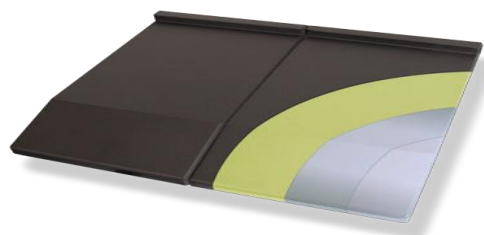

### ЧЕРЕПИЦА ICOPAL Quadro (БЕЛЬГИЯ)

с 11.05.2016

Наименование	Толщина	Цвет	Ед. изм.	Розничная цена
Лист ICOPAL Quadro Размер- 1293x419 мм Площадь = 0,5 м2	0,8 мм	Графитовый, кирпичный, матовый черный, серебро, серый.	шт.	1 176р.
			м2	2 352р.
Лист ICOPAL Quadro (бесшумный) Размер- 1293x419 мм Площадь = 0,5 м2	0,8 мм	Графитовый, матовый черный.	шт.	1 618р.
			м2	3 236р.
Конек V-образный тройной, L= 1250 мм			шт.	1 176р.
Фронтонная планка левая/правая, L= 1250 мм			шт.	1 176р.
Планка примыкания левая/правая, L= 1250 мм			шт.	1 176р.
Фартук, L= 1250 мм			шт.	794р.
Ендова, L= 1250 мм			шт.	2 059р.
Прижимная планка к стене, L= 1250 мм			шт.	735р.
Плоский лист, 1250x370 мм			шт.	1 029р.
Вентилятор сантехнический 340x419 мм			шт.	6 765р.
Вентилятор подкровельного пространства 340x419 мм			шт.	6 765р.
Ремкомплект (0,042 кг.)			шт.	368р.
Саморезы Декра - упак. 0,95 кг			уп.	4 117р.

#### Структура кровельных панелей КВАДРО от Icopal

- Сталь
- Цинк Zn 275 gr/m<sup>2</sup>
- Грунтовка 2-сторон
- Сверхпрочное покрытие Qualicoat Class 2