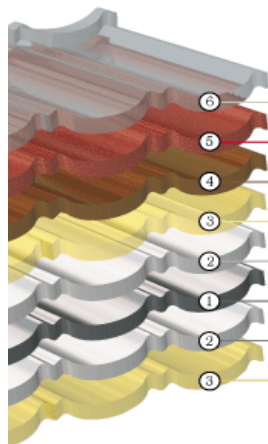

- 6 УФ-стойкий защитный лак Чехия
- 5 Керамизированные гранулы Чехия
- 4 Акриловый грунт Германия
- 3 Защитное покрытие SPT Люксембург
- 2 Алюмоцинковый слой Люксембург
- 1 Высококачественный стальной лист 0,5 мм Люксембург
- 2 Алюмоцинковый слой Люксембург
- 3 Защитное покрытие SPT Люксембург

Коллекция Luxard включает в себя 5 цветовых решений.

Мокко

Для истинных аристократов и ценителей классики.

Вдохните аромат роскошной

Абсент

Для творческих личностей. Абсент предпочитали такие гении искусства как Ван Гог, Бодлер, Оскар Уайльд, Пикассо, Мунк, Хайнц

Бордо

Для энергичных, ярких индивидуалов, отдающих предпочтение безупречному стилю и оригинальности.

Коралл

Перенесите великолепие кораллов на крышу Вашего дома и ощутите свежесть и спокойствие океана. Теперь

Пробка

Обладатели тонкого вкуса по достоинству оценят натуральность и изысканность пробки.

Алланит

Спокойный "европейский" цвет стабильности и незыблемости.