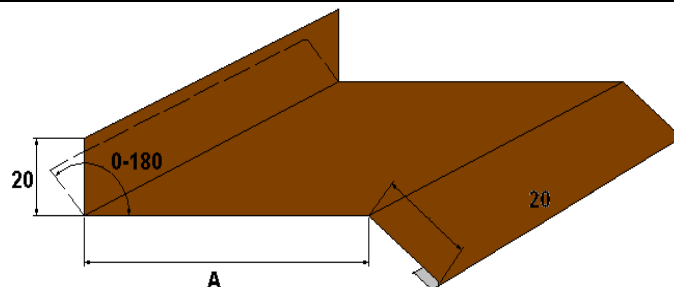

8(495) 410-85-17  
8(906) 084-96-03

**IDEAL ROOF**  
Идеальная кровля. Идеальные решения.  
[www.idealroof.ru](http://www.idealroof.ru)

**КРОВЕЛЬНЫЕ И ФАСАДНЫЕ МАТЕРИАЛЫ**

## ОТЛИВЫ ОКОННЫЕ

с 10.03.2015

**Материал изделий:** оцинкованная сталь с полимерным покрытием полиэстер *и нанесённой защитной плёнкой.*

Размер полки (А)	Розница	
	Цена за шт. (L=2м)	Цена за п.м.
360 мм	590р.	295р.
300 мм	530р.	265р.
260 мм	470р.	235р.
250 мм	470р.	235р.
200 мм	380р.	190р.
160 мм	340р.	170р.
110 мм	300р.	150р.
90 мм	260р.	130р.
60 мм	220р.	110р.