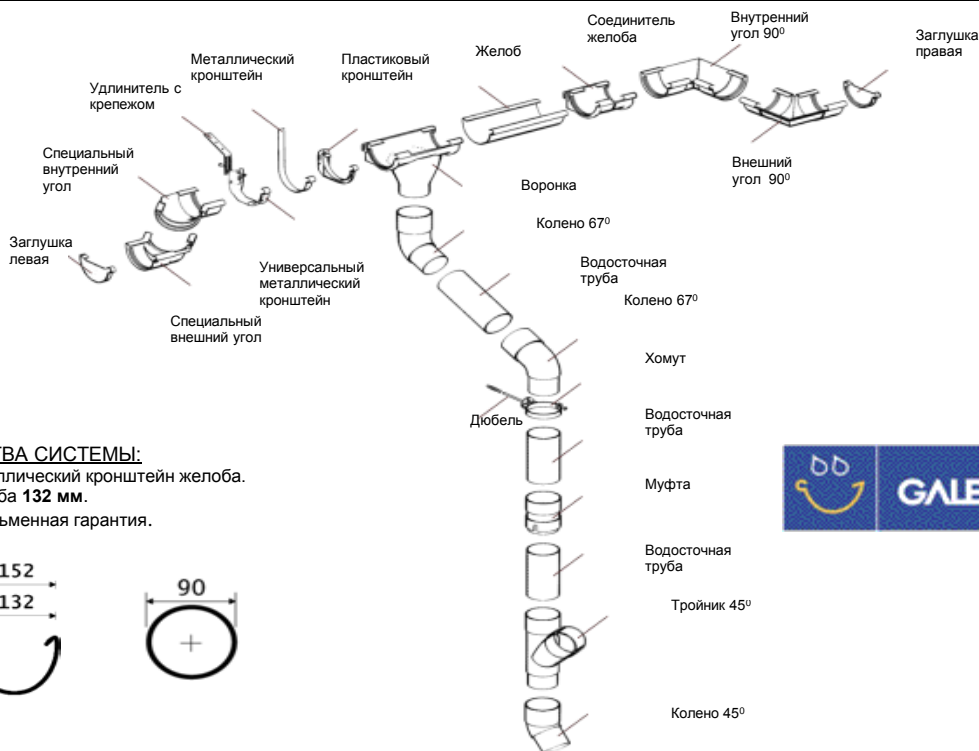

IDEAL ROOF
Идеальная кровля. Идеальные решения.
www.idealroof.ru

8(495) 410-85-17
8(906) 084-96-03

КРОВЕЛЬНЫЕ И ФАСАДНЫЕ МАТЕРИАЛЫ

Водосточная система GALECO (металл)

с 27.08.2015

Цвет: белый, коричневый

№	Наименование	Материал	Цена
Элементы желоба			
1	Желоб 152мм, 3 м.п.	Сталь	1 333р.
4	Металлический кронштейн 4 мм	Сталь	187р.
6	Универсальный металлический кронштейн	Сталь	278р.
7	Удлинитель с крепежом	Сталь	124р.
8	Соединитель желоба широкий	Сталь	433р.
9	Соединитель желоба	Сталь	363р.
11	Внутренний угол 90°	Сталь	1 642р.
12	Внешний угол 90°	Сталь	1 642р.
13	Внутренний угол 135°	Сталь	1 990р.
14	Воронка для трубы Ø 90 мм	Сталь	491р.
15	Заглушка универсальная	Сталь	255р.
Элементы водосточной трубы			
17	Водосточная труба, 3 м.п.	Сталь	1 330р.
18	Муфта	Сталь	426р.
19	Колено 60°	Сталь	414р.
21	Тройник 60°	Сталь	2 340р.
22	Хомут	Сталь	359р.
23	Крепление хомута с дюбелем 100 мм	Сталь	43р.
24	Крепление хомута с дюбелем 140 мм	Сталь	47р.

Внешний диаметр желоба 152 мм - внутренний диаметр желоба 132 мм

Срок поставки в течении 3 дней, при заказе от 7000руб бесплатная доставка до 2-го бетонного кольца (А-108), за пределы 13 руб./км

ПРЕИМУЩЕСТВА СИСТЕМЫ:

1. Мощный металлический кронштейн желоба.
2. Диаметр желоба 132 мм.
3. 10-летняя письменная гарантия.